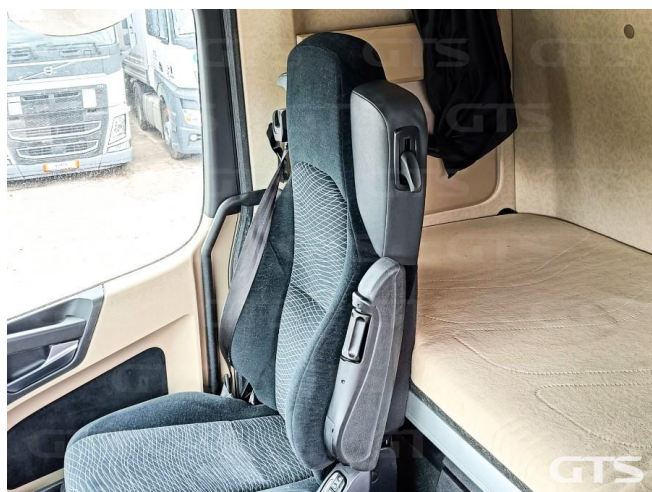

Седелный тягач

Mercedes-Benz Actros 1845 2020 г/в

Основные характеристики

Склад: Нижний Новгород	Пробег: 361069
Колёсная формула: 4x2	КПП: Автоматическая
Мощность (л.с.): 449	Евронорма: 6
Инструментальный ящик	Спальных мест: Два
Межколесная блокировка	Автономный отопитель
Обмен техники по схеме trade-in	Два бака
ABS	Кондиционер
Магнитола	Кредит или лизинг в день обращения